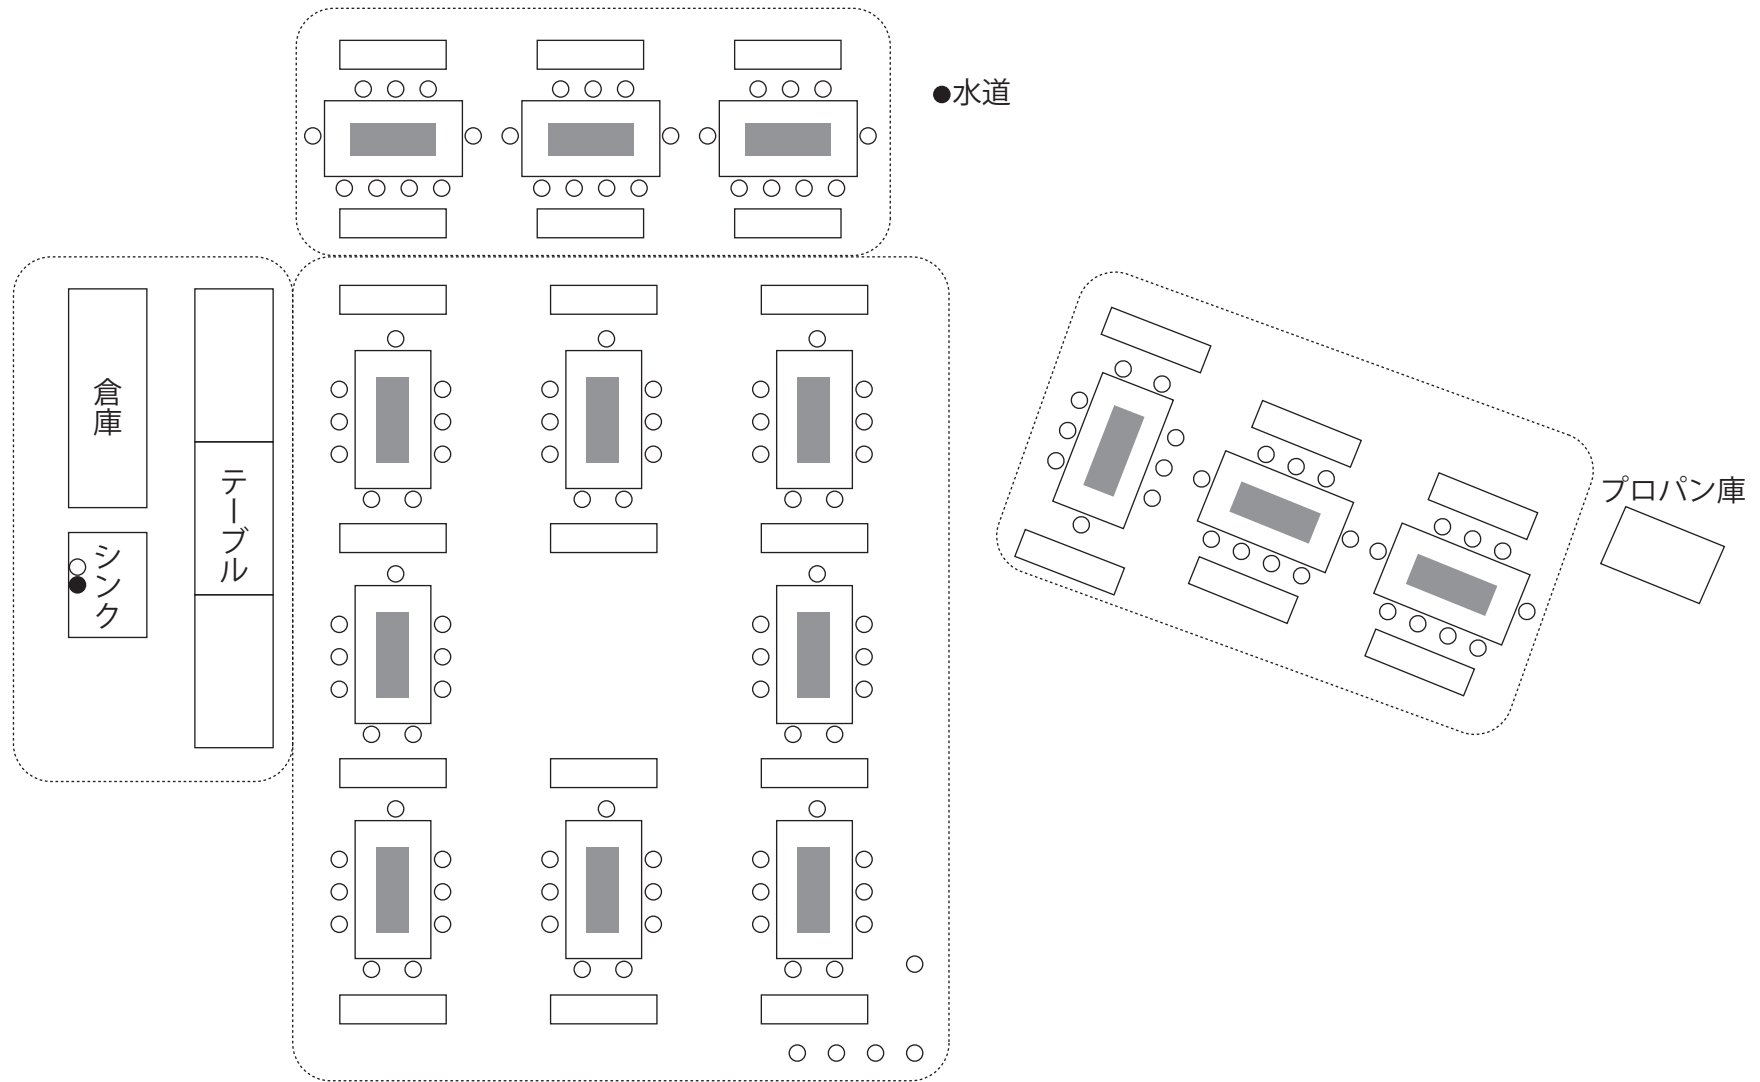

# バーベキュー広場レイアウト

● 20m 先にトイレ

至 本館

至 1号ゼミナール室